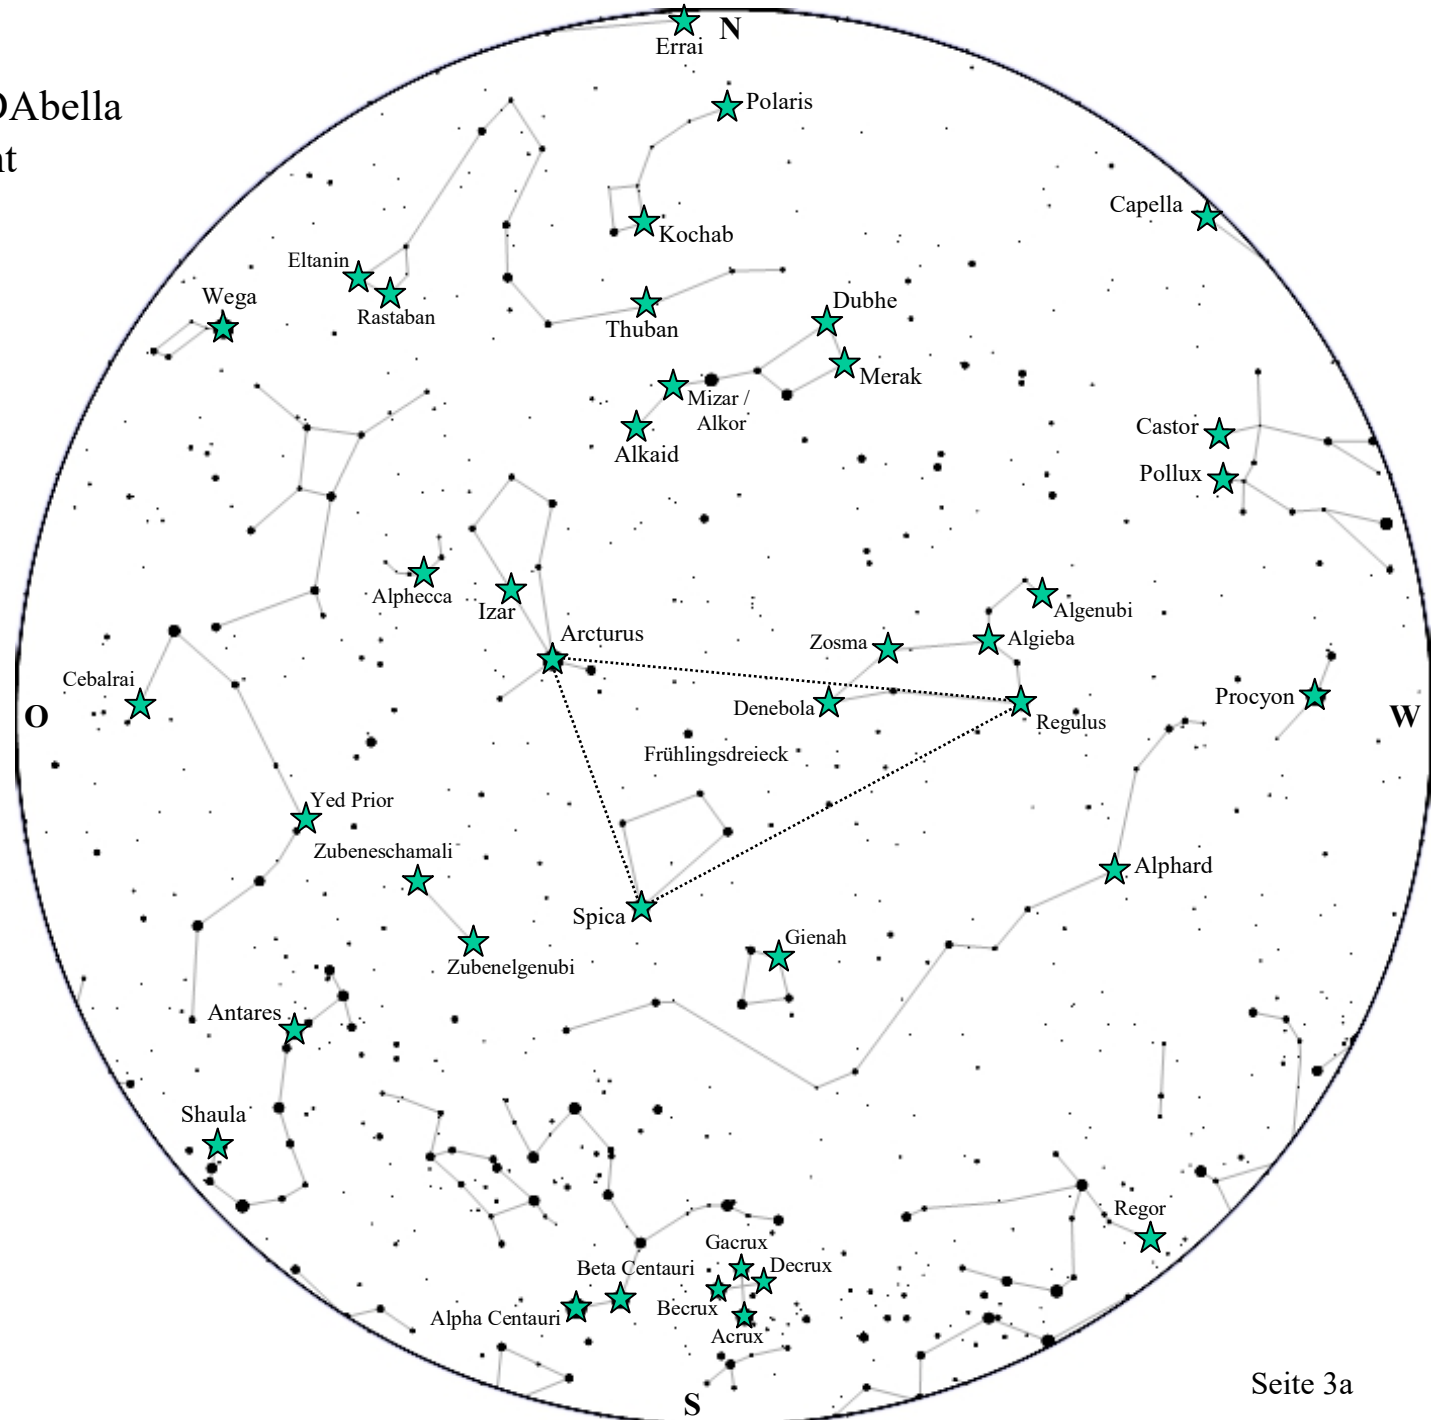

Sternenhimmel über AIDAbella
April 2022; ~ Mitternacht

Breitengrad: 13° Nord

Namen markanter Sterne