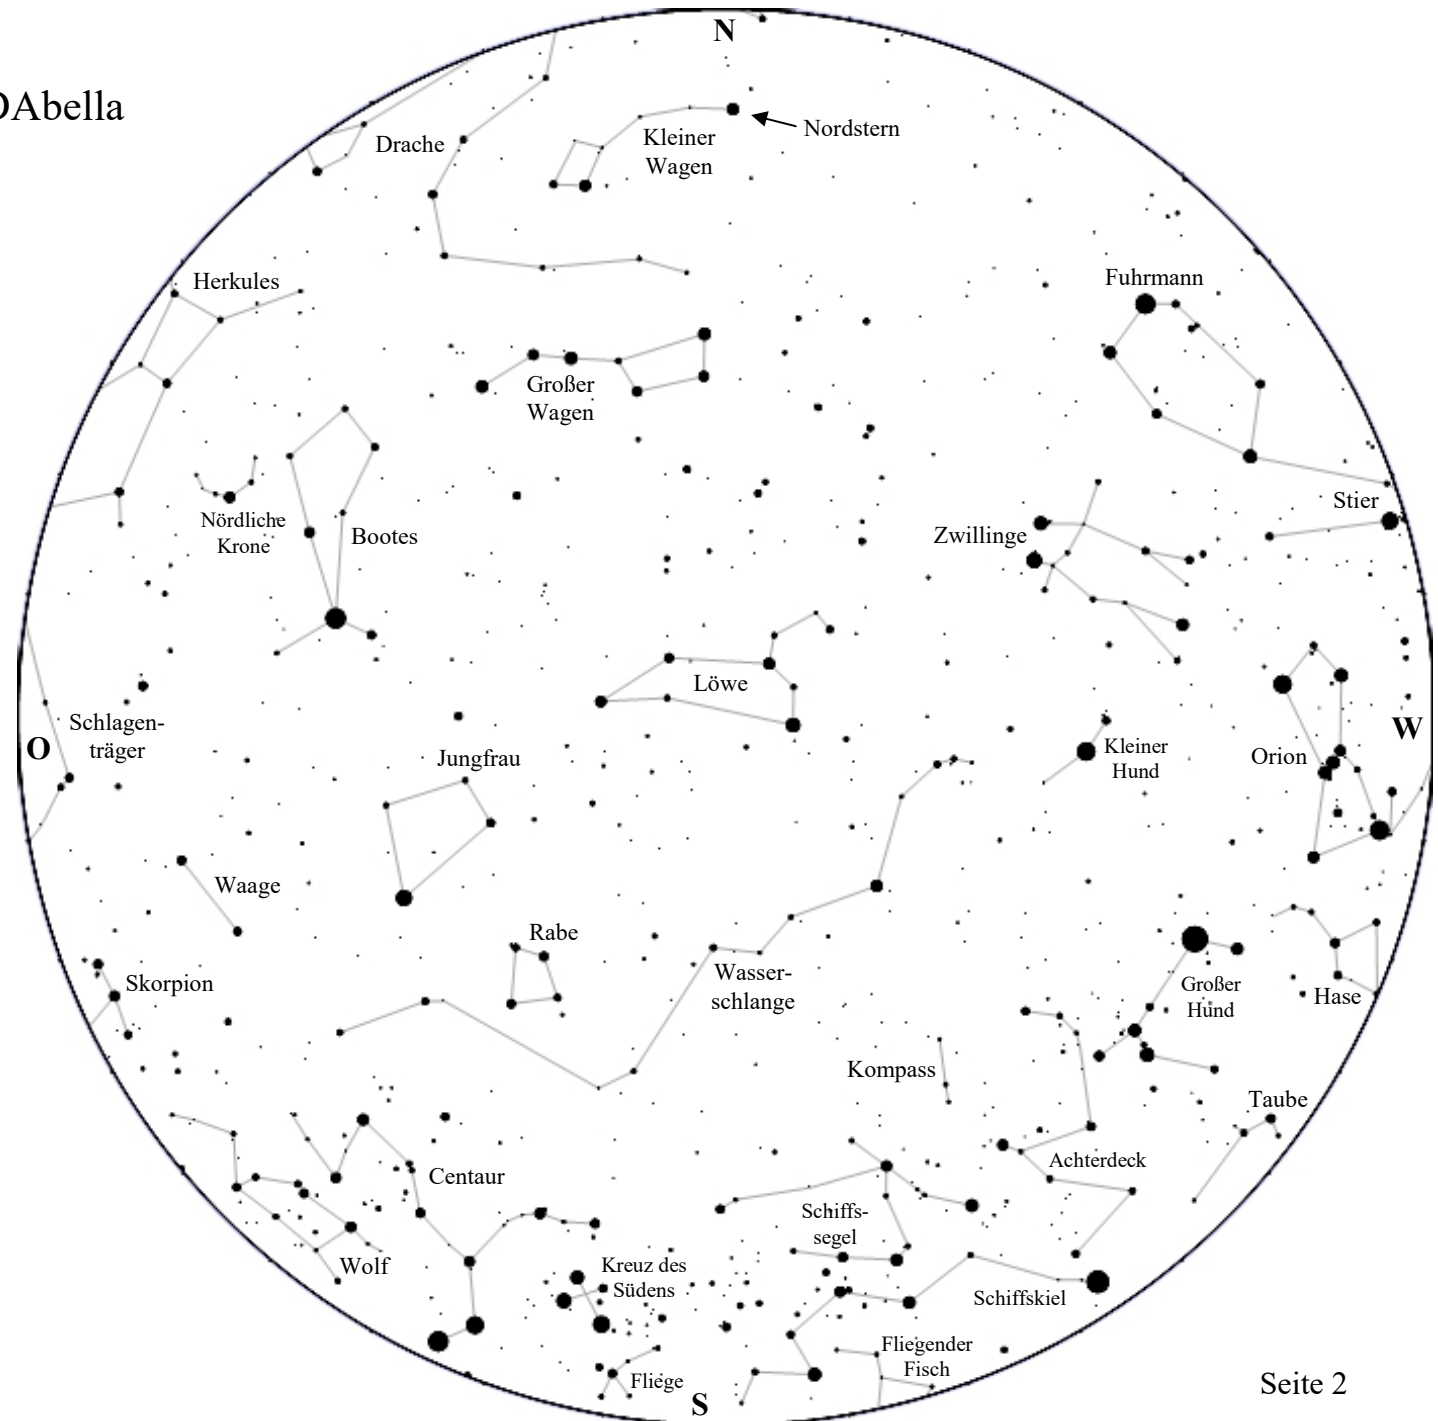

Sternenhimmel über AIDAbella
April 2022; ~ 22 Uhr

Breitengrad: 13° Nord