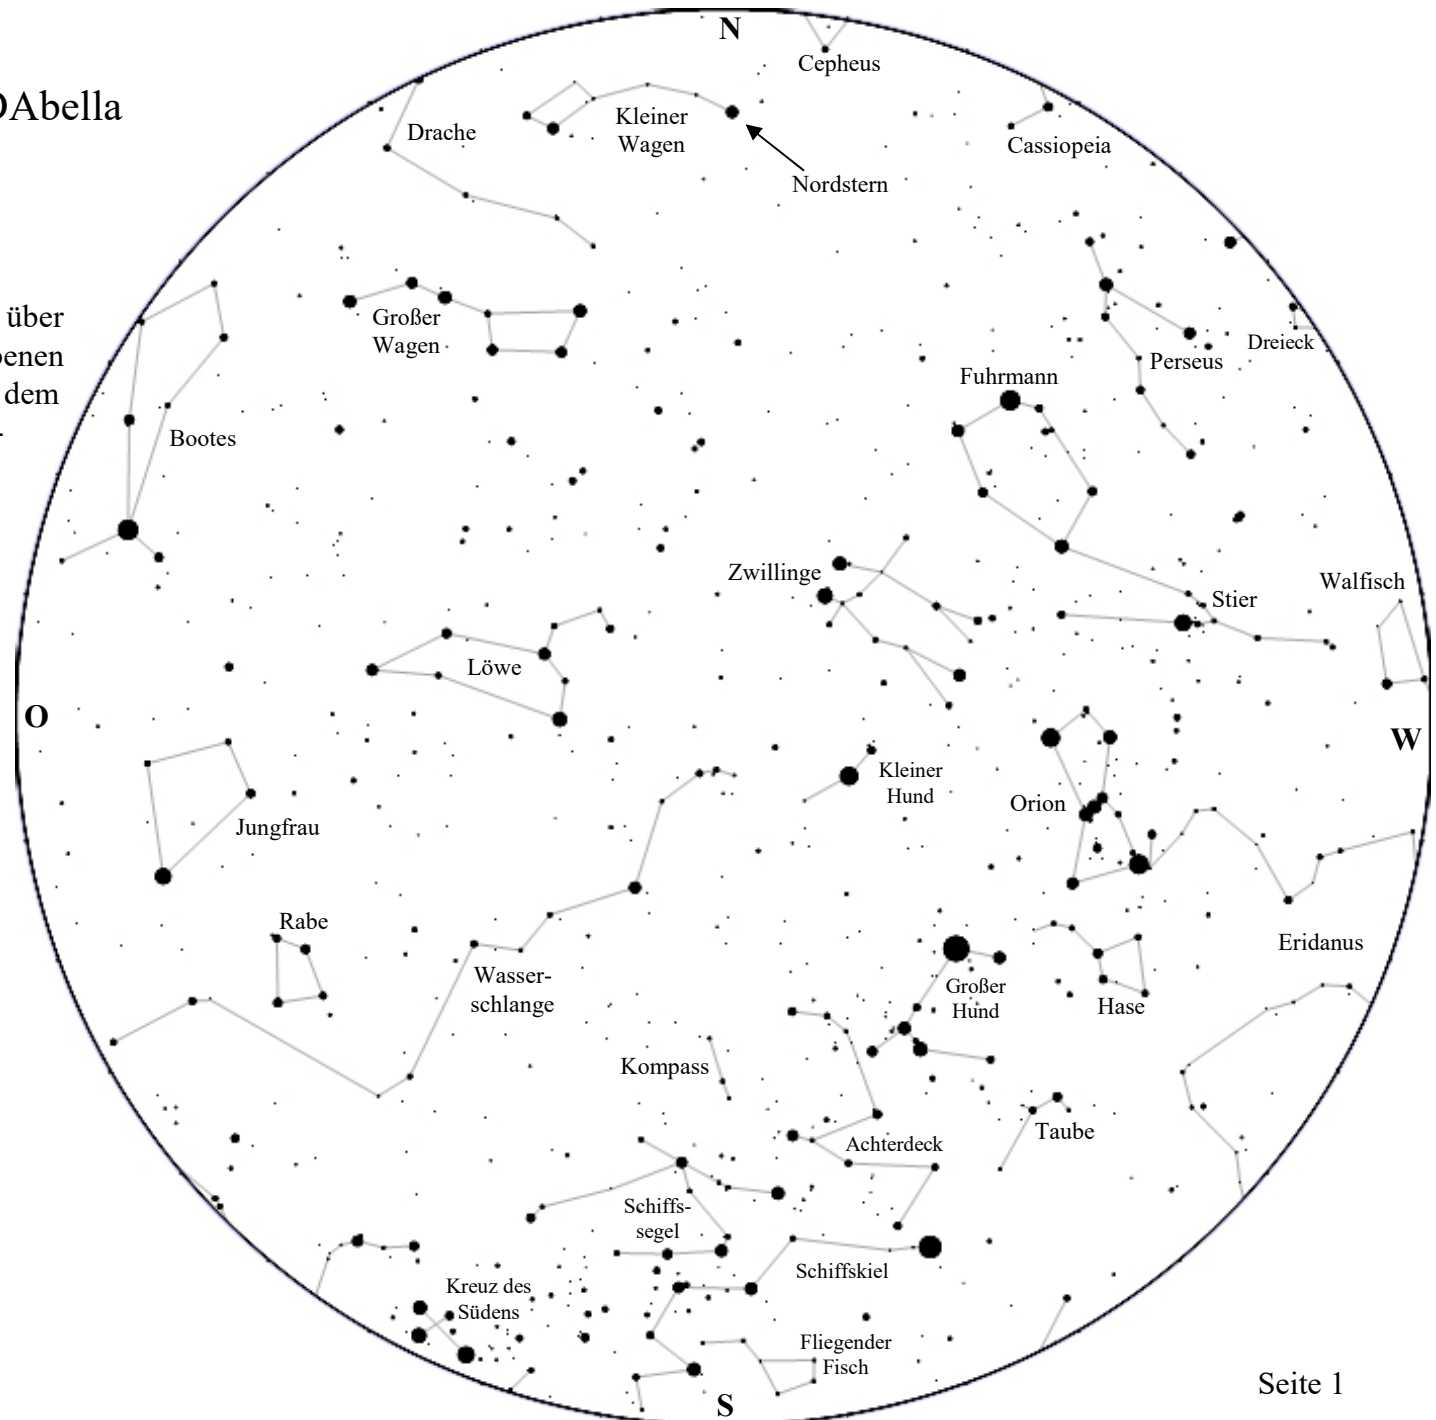

Sternenhimmel über AIDAbella April 2022; ~ 20 Uhr

Breitengrad: 13° Nord

Die Sternkarte zeigt den Himmel über unserem Schiff zur oben angegebenen Zeit (Ortszeit) und stellt die über dem Horizont sichtbare Himmelshalbkugel dar. Daher: Karte über den Kopf halten und dabei die Himmelsrichtungen beachten.

Mit dem Nordstern können wir die Himmelsrichtungen und den Breitengrad bestimmen.

Wir sehen hoch am Himmel sowohl Winter- als auch Frühlingssternbilder.

Sternenhimmel über AIDAbella April 2022; ~ 20 Uhr

Breitengrad: 13° Nord

Namen markanter Sterne

Auffallend sind die vielen arabisch klingenden Sternennamen, die ihre Ursprünge primär in Mesopotamien haben und circa 3000-4000 Jahre vor Christi Geburt festgelegt wurden.

Breitengrad: 13° Nord

Sternenhimmel über AIDAbella April 2022; ~ 2 Uhr

Breitengrad: 13° Nord

Namen markanter Sterne

Zur Bauzeit der drei großen Pyramiden von Gizeh (in der Nähe von Kairo) war der Stern Thuban im Sternbild Drache der Wegweiser zur Bestimmung der Himmelsrichtung Norden und somit der Nordstern der damaligen Zeit: ca. 2600 Jahre vor Christi Geburt.