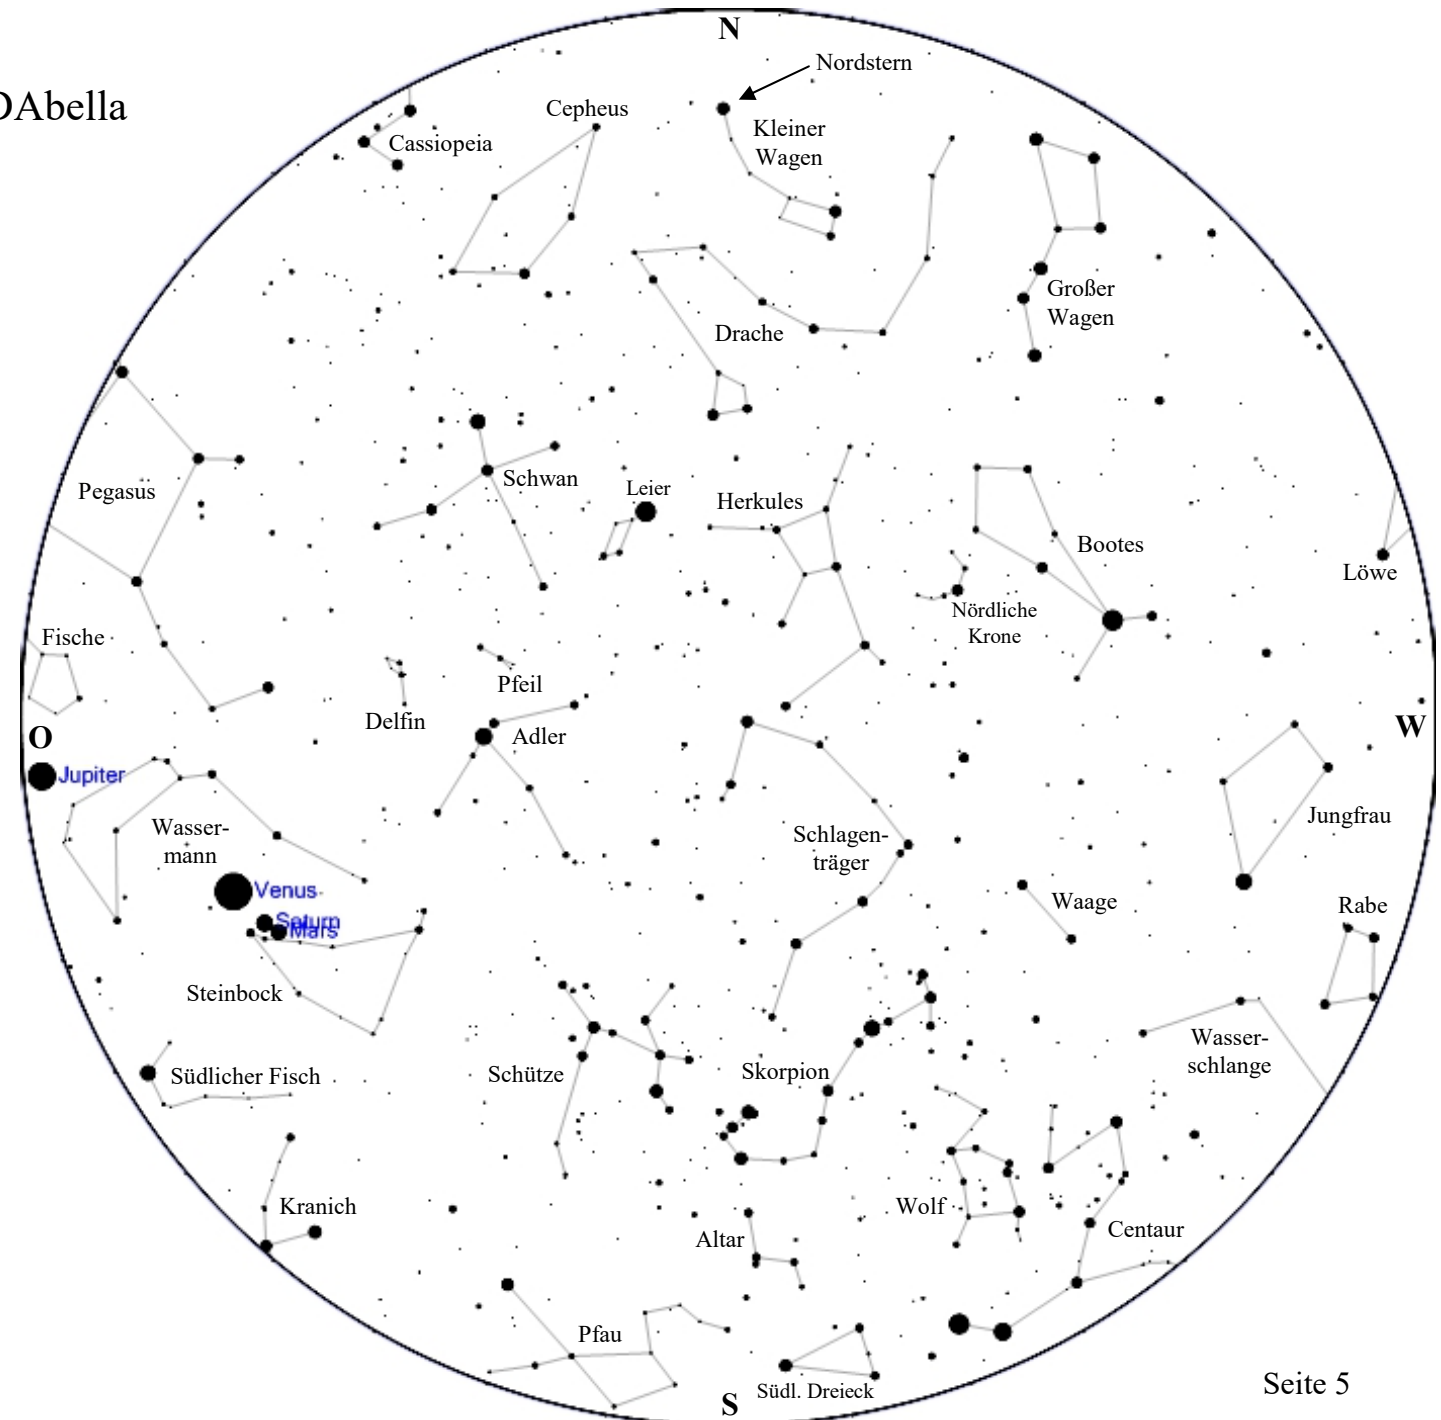

Sternenhimmel über AIDAbella April 2022; ~ 20 Uhr

Breitengrad: 13° Nord

Die Sternkarte zeigt den Himmel über unserem Schiff zur oben angegebenen Zeit (Ortszeit) und stellt die über dem Horizont sichtbare Himmelshalbkugel dar. Daher: Karte über den Kopf halten und dabei die Himmelsrichtungen beachten.

Breitengrad: 13° Nord

Namen markanter Sterne

Auffallend sind die vielen arabisch klingenden Sternennamen, die ihre Ursprünge primär in Mesopotamien haben und circa 3000-4000 Jahre vor Christi Geburt festgelegt wurden.

Breitengrad: 13° Nord

Sternenhimmel über AIDAbella April 2022; ~ 2 Uhr

Breitengrad: 13° Nord

Namen markanter Sterne

Zur Bauzeit der drei großen Pyramiden von Gizeh (in der Nähe von Kairo) war der Stern Thuban im Sternbild Drache der Wegweiser zur Bestimmung der Himmelsrichtung Norden und somit der Nordstern der damaligen Zeit: ca. 2600 Jahre vor Christi Geburt.

Sternenhimmel über AIDAbella
April 2022; ~ 2 Uhr

Breitengrad: 13° Nord

Sternenhimmel über AIDAbella
April 2022; ~ 5 Uhr

Breitengrad: 13° Nord

Sternenhimmel über AIDAbella
April 2022; ~ 5 Uhr

Breitengrad: 13° Nord