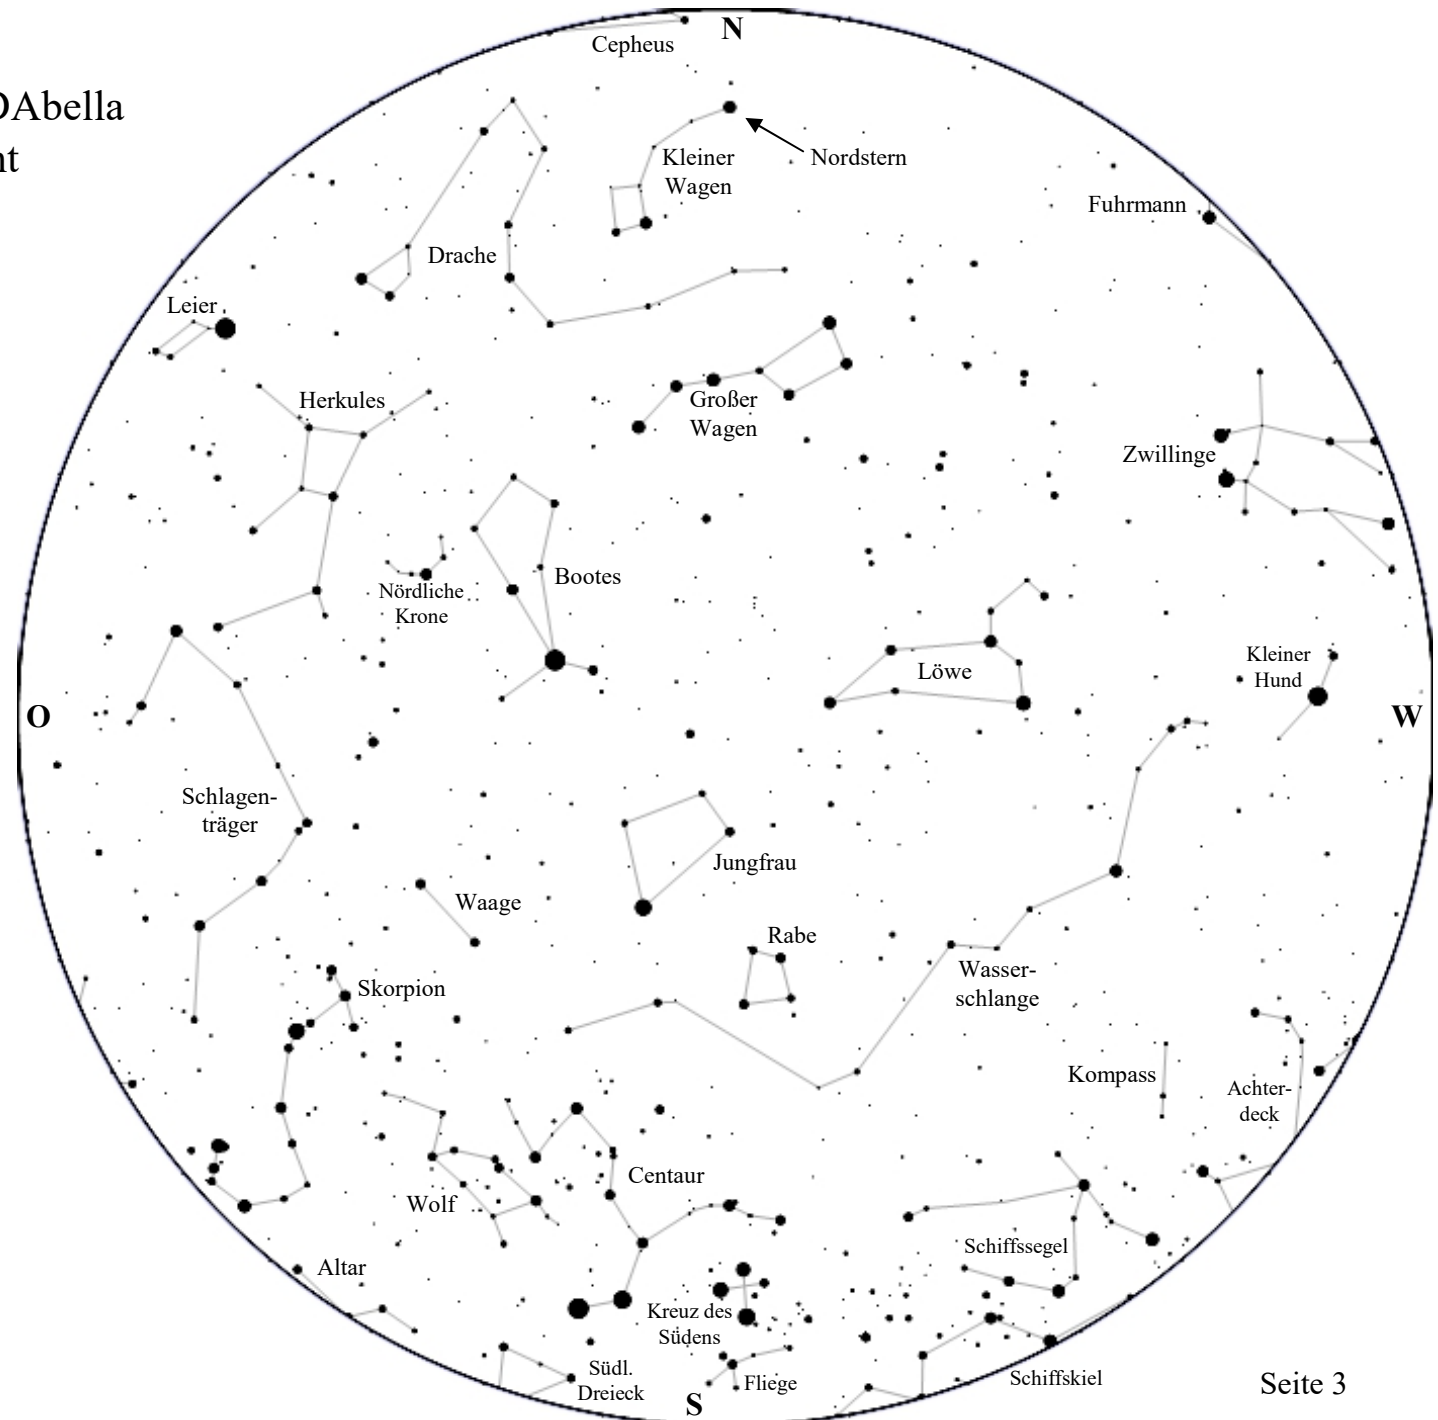

Sternenhimmel über AIDAbella
April 2022; ~ Mitternacht

Breitengrad: 13° Nord