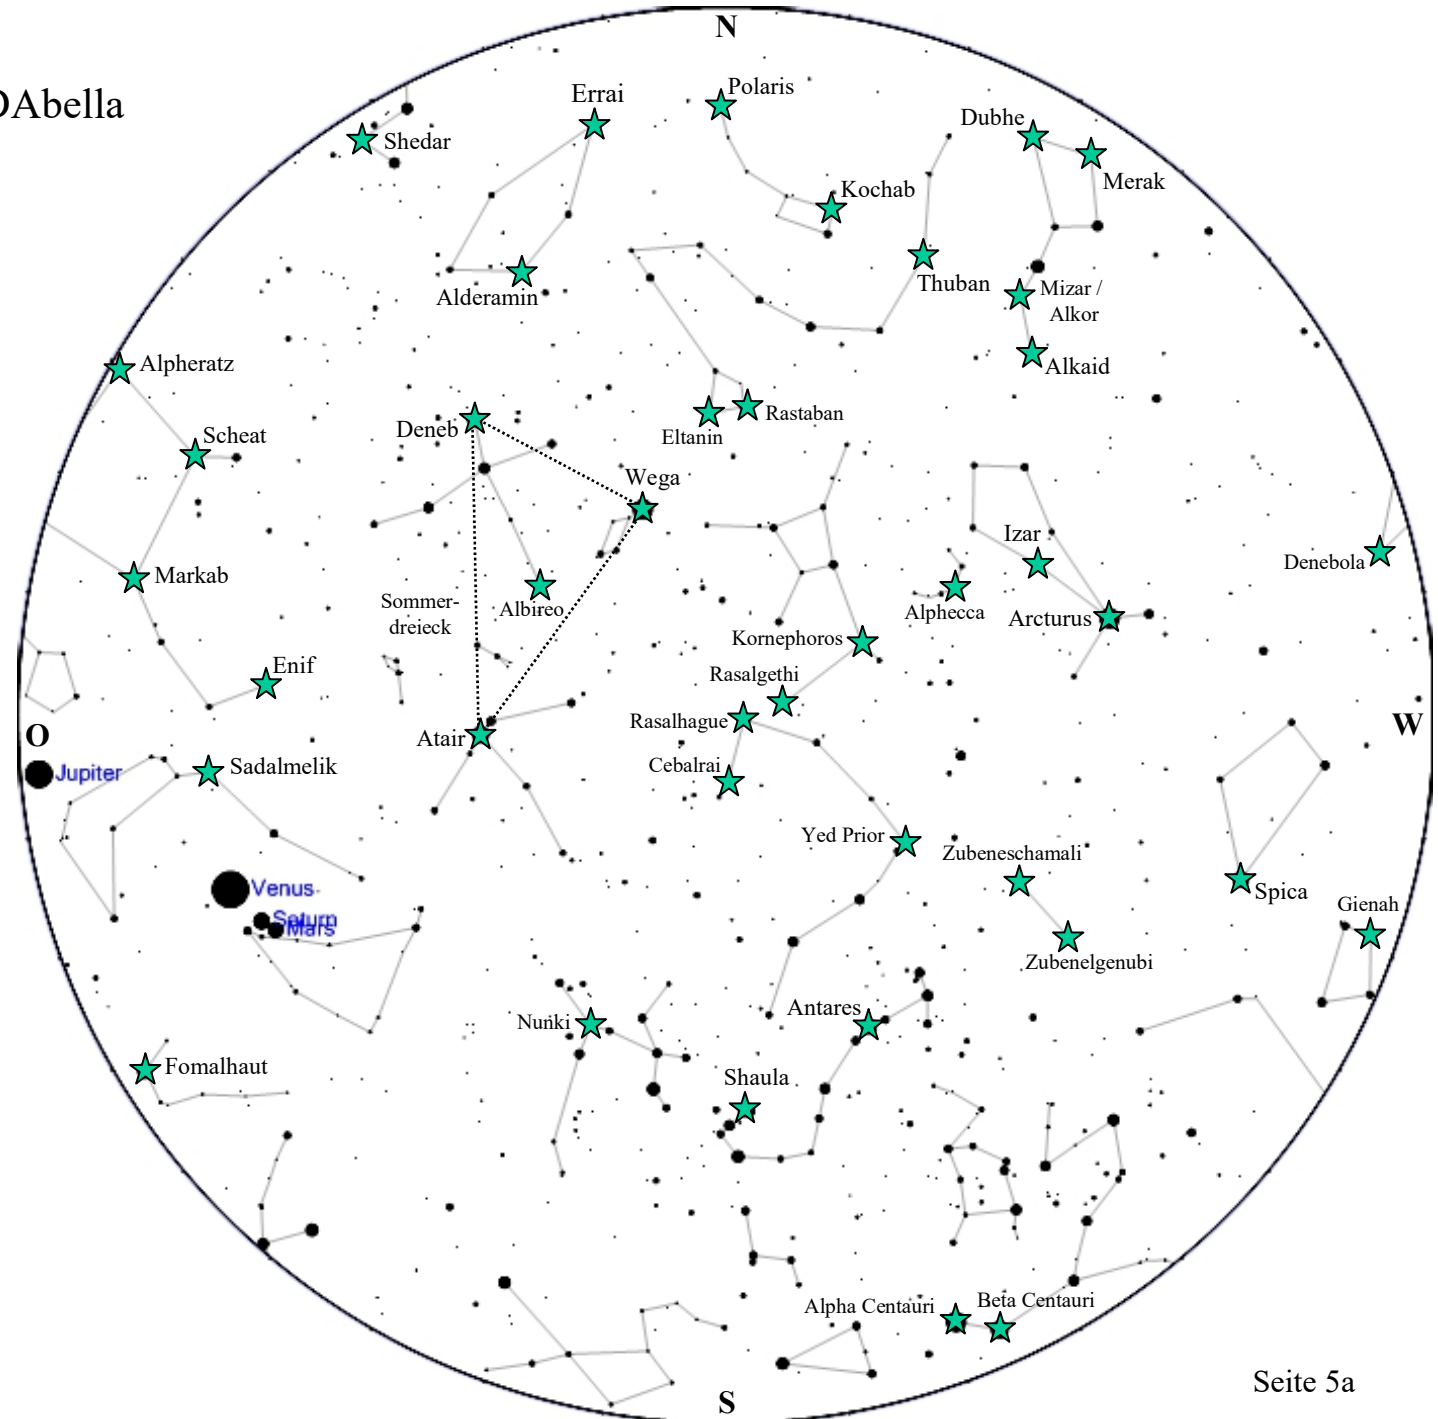

Sternenhimmel über AIDAbella
April 2022; ~ 5 Uhr

Breitengrad: 13° Nord

Namen markanter Sterne