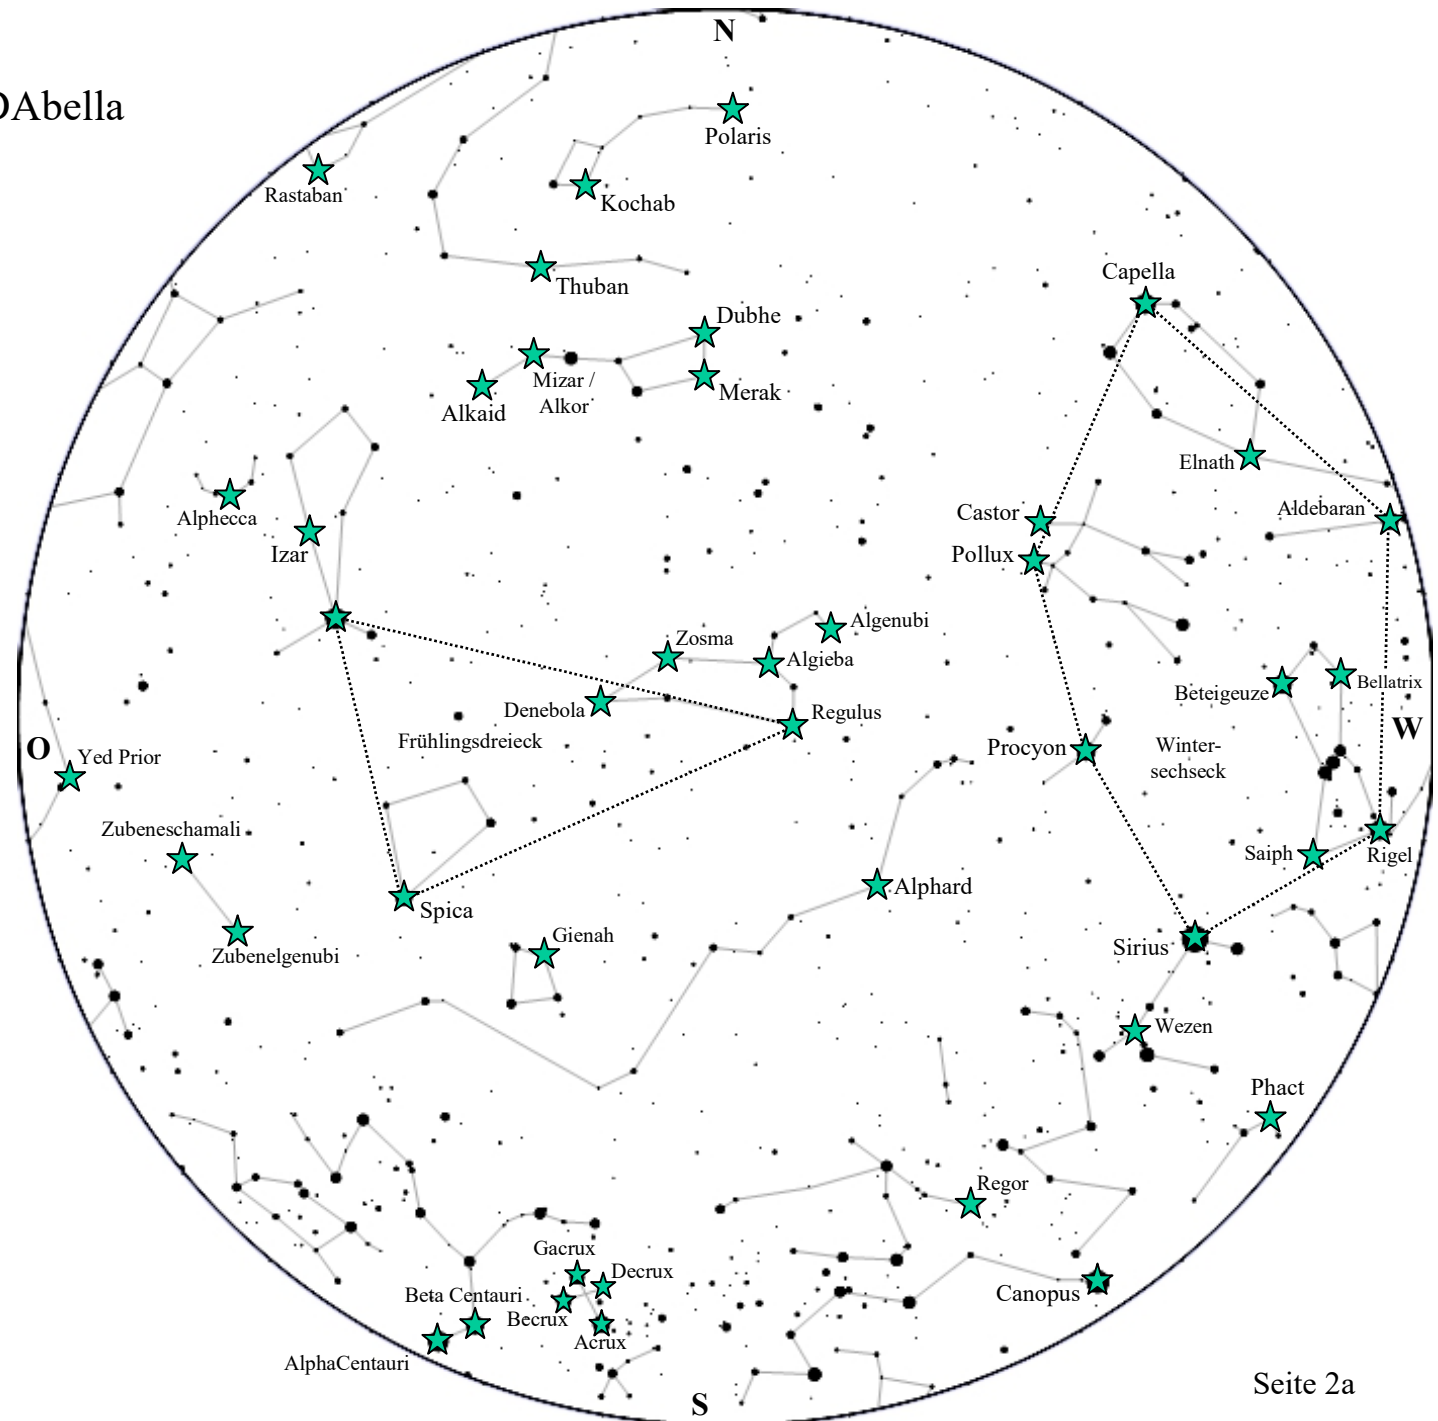

Sternenhimmel über AIDAbella
April 2022; ~ 22 Uhr

Breitengrad: 13° Nord

Namen markanter Sterne