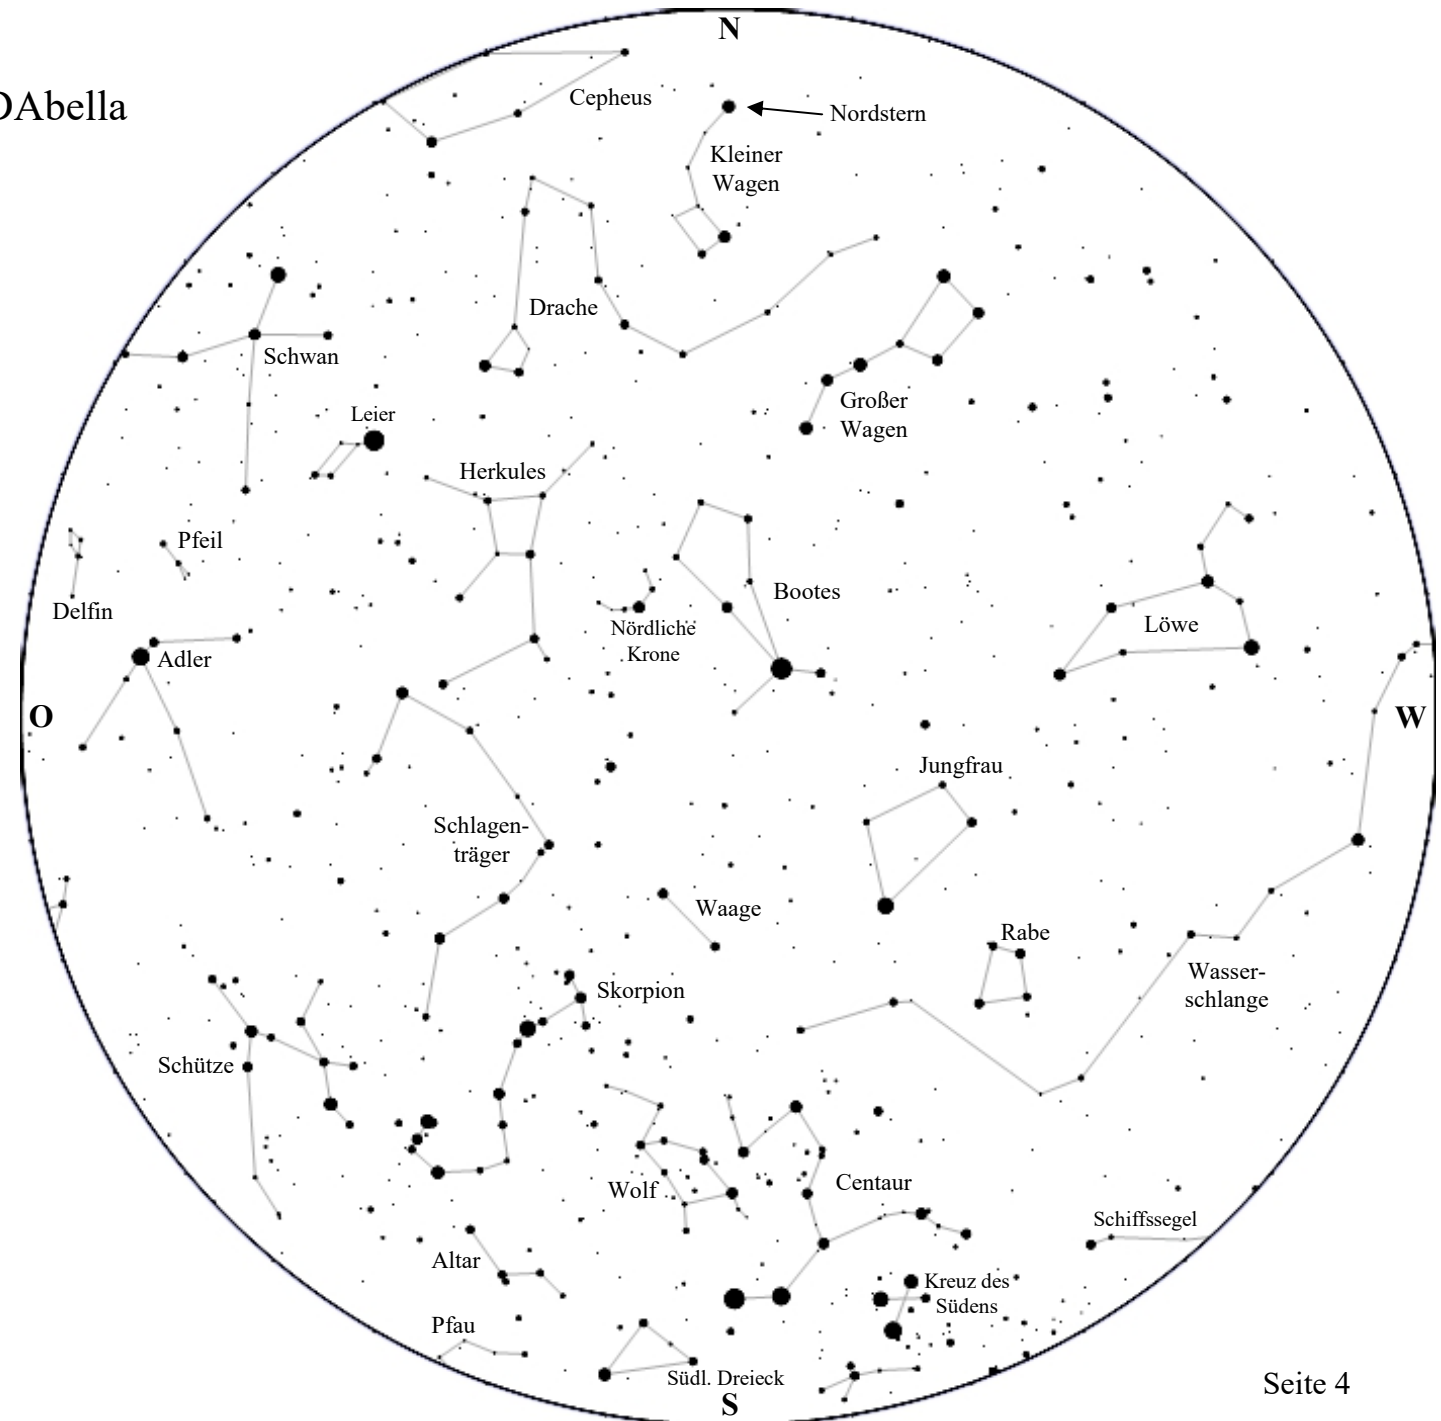

Sternenhimmel über AIDAbella April 2022; ~ 20 Uhr

Breitengrad: 13° Nord

Die Sternkarte zeigt den Himmel über unserem Schiff zur oben angegebenen Zeit (Ortszeit) und stellt die über dem Horizont sichtbare Himmelshalbkugel dar. Daher: Karte über den Kopf halten und dabei die Himmelsrichtungen beachten.

Breitengrad: 13° Nord

Namen markanter Sterne

Auffallend sind die vielen arabisch klingenden Sternennamen, die ihre Ursprünge primär in Mesopotamien haben und circa 3000-4000 Jahre vor Christi Geburt festgelegt wurden.

Breitengrad: 13° Nord

Sternenhimmel über AIDAbella
April 2022; ~ Mitternacht

Breitengrad: 13° Nord

Namen markanter Sterne

Sternenhimmel über AIDAbella
April 2022; ~ Mitternacht

Breitengrad: 13° Nord

Sternenhimmel über AIDAbella
April 2022; ~ 2 Uhr

Breitengrad: 13° Nord

Sternenhimmel über AIDAbella April 2022; ~ 2 Uhr

Breitengrad: 13° Nord

Namen markanter Sterne

Zur Bauzeit der drei großen Pyramiden von Gizeh (in der Nähe von Kairo) war der Stern Thuban im Sternbild Drache der Wegweiser zur Bestimmung der Himmelsrichtung Norden und somit der Nordstern der damaligen Zeit: ca. 2600 Jahre vor Christi Geburt.