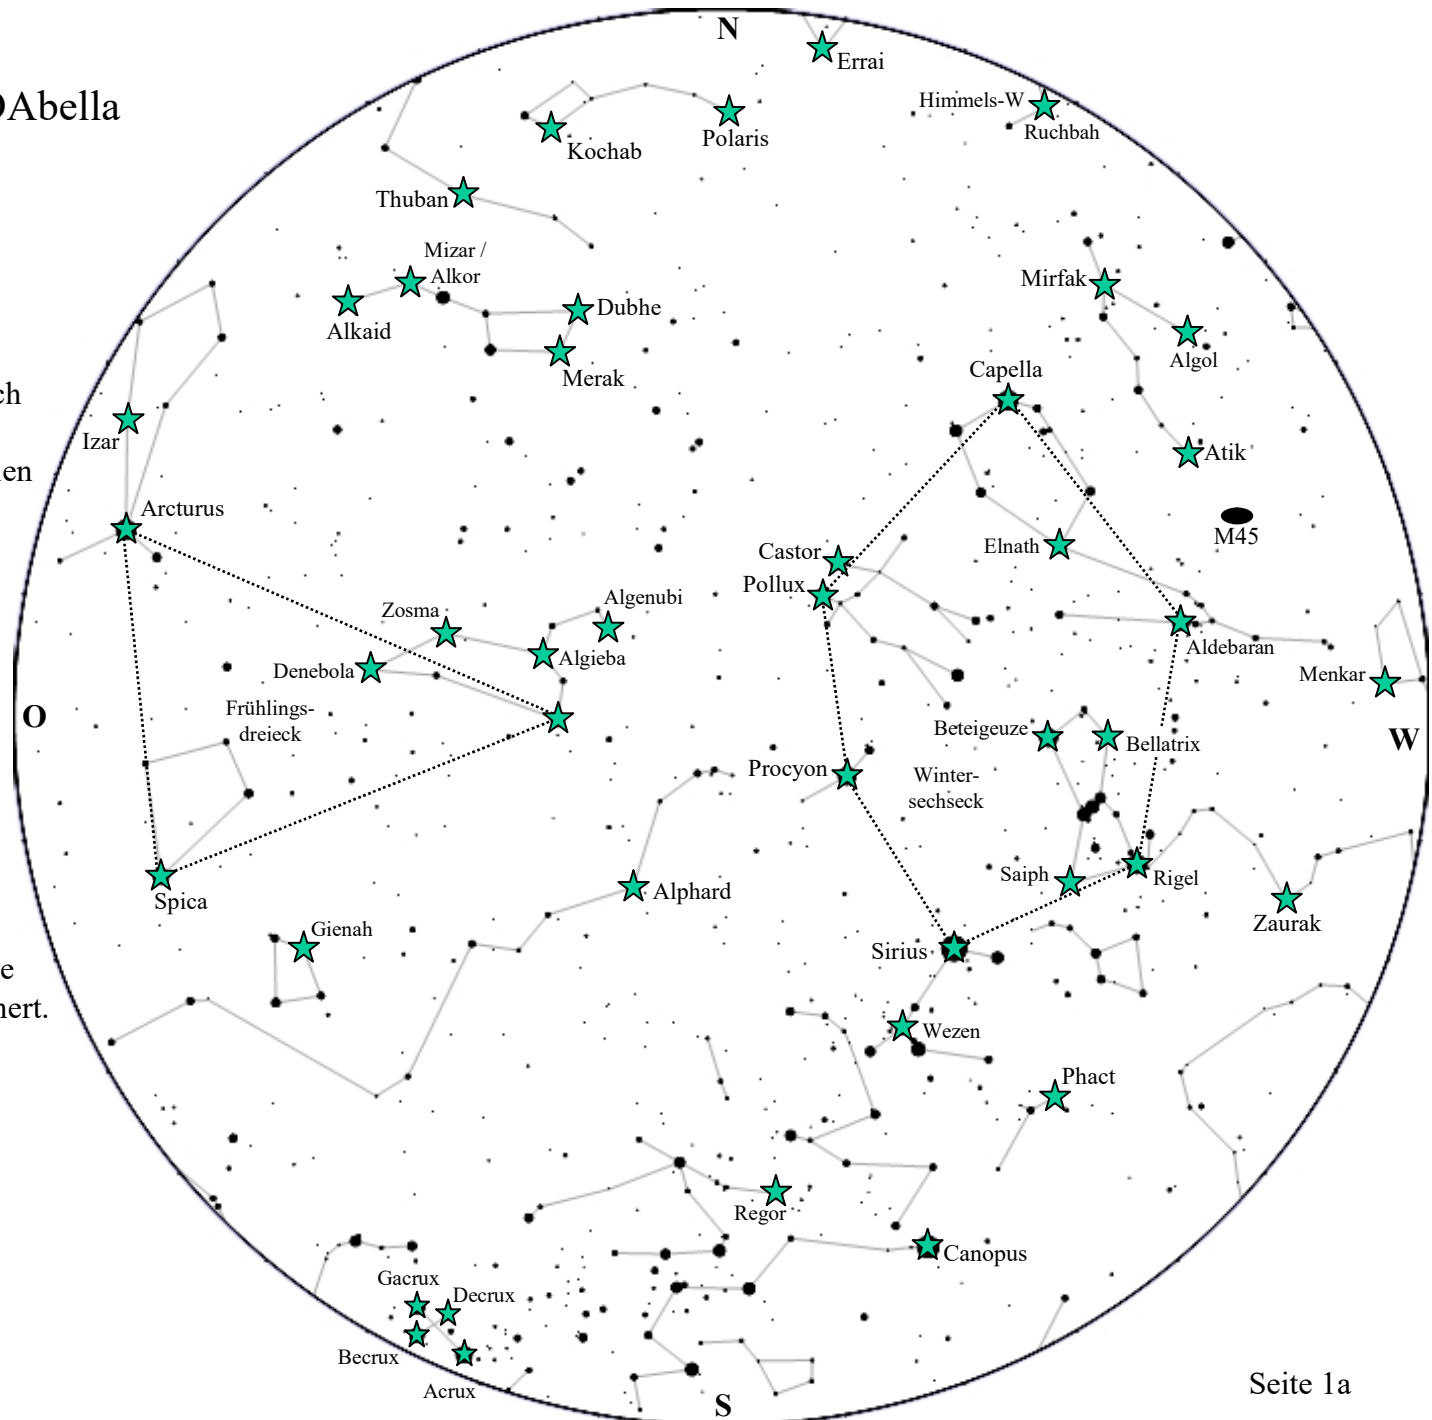

Sternenhimmel über AIDAbella April 2022; ~ 20 Uhr

Breitengrad: 13° Nord

Namen markanter Sterne

Auffallend sind die vielen arabisch klingenden Sternennamen, die ihre Ursprünge primär in Mesopotamien haben und circa 3000-4000 Jahre vor Christi Geburt festgelegt wurden.

Die alten Griechen sind somit viel jünger (circa 700 Jahre vor Christi Geburt), haben viele der bereits bekannten Namen von Einzelsternen aus dem vorderen Orient übernommen und mit ihren eigenen Mythologien, Sternbildgeschichten und Göttern, die am Himmel durch die Planeten vertreten sind, angereichert.

Quelle der Sternenkarte:
<http://www.heavens-above.com>

Aufbereitet von:
Dr. Hartmut Renken
<http://renken.de>