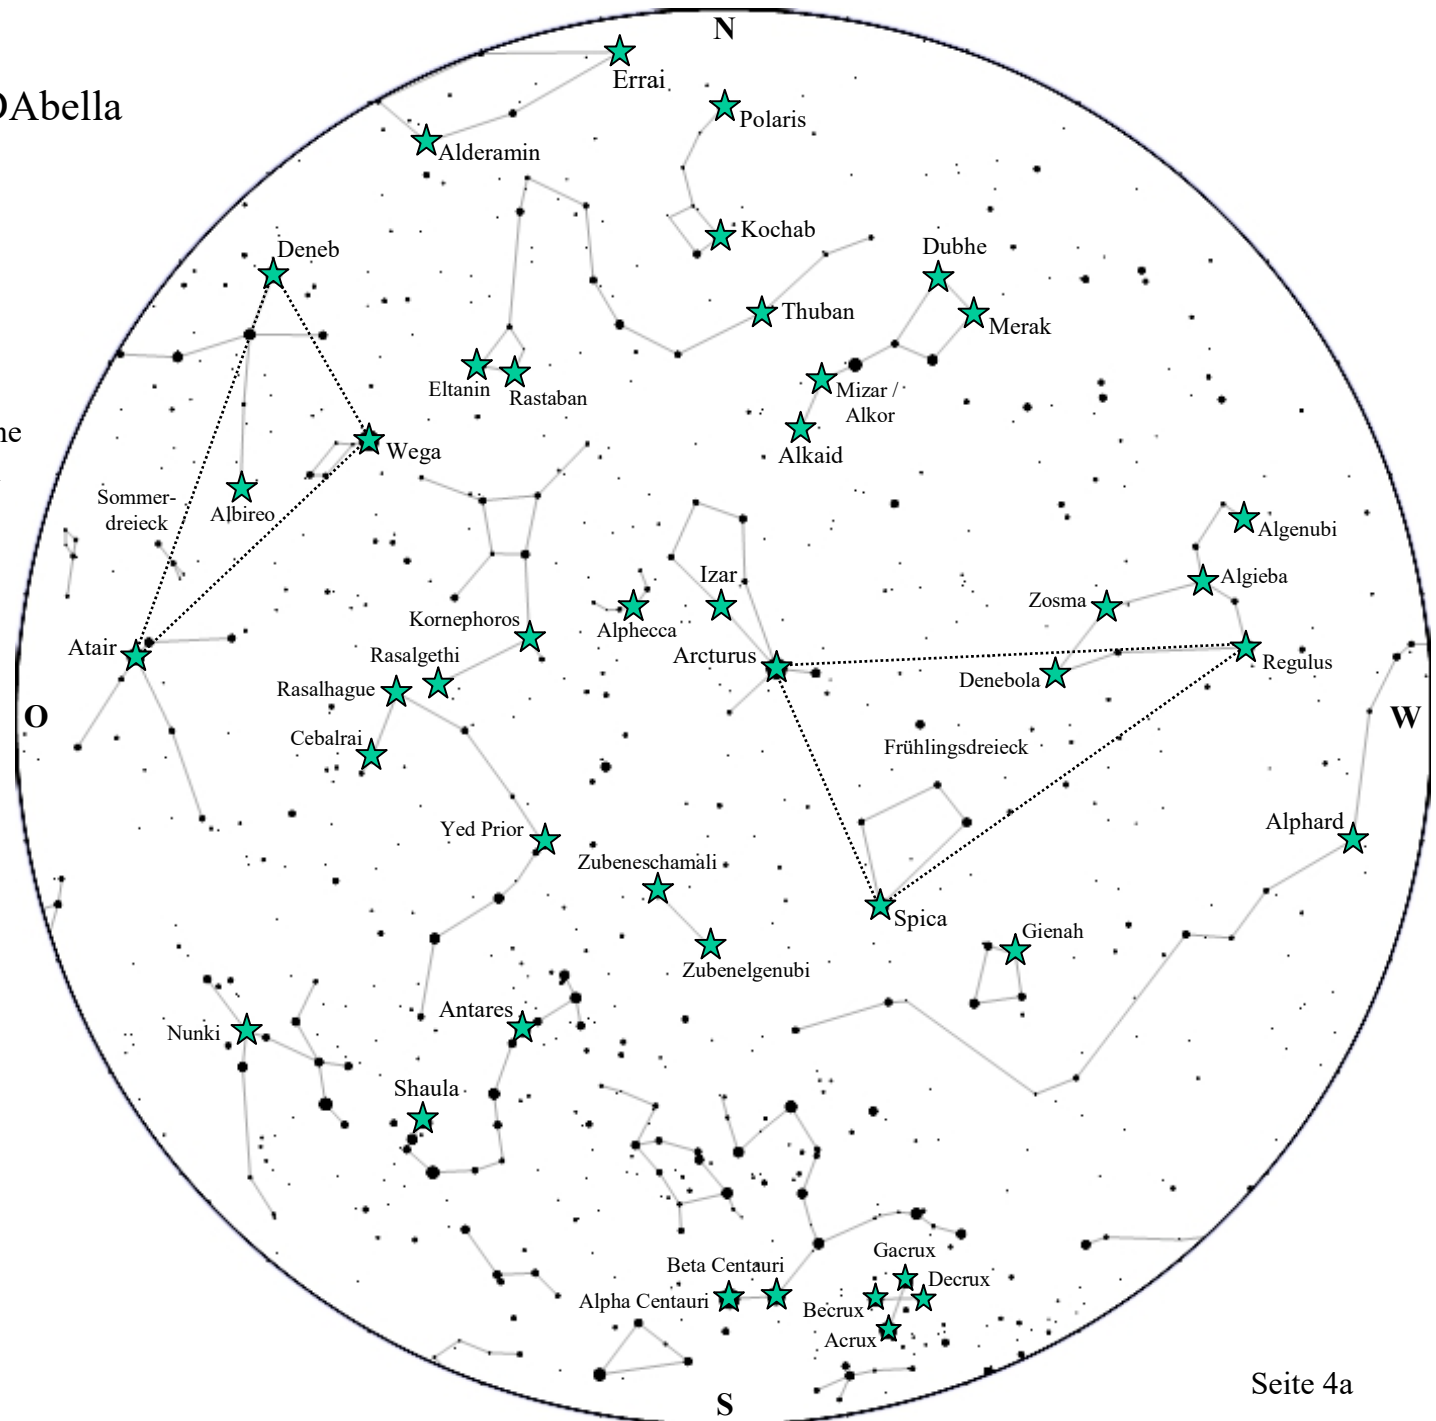

Sternenhimmel über AIDAbella April 2022; ~ 20 Uhr

Breitengrad: 13° Nord

Die Sternkarte zeigt den Himmel über unserem Schiff zur oben angegebenen Zeit (Ortszeit) und stellt die über dem Horizont sichtbare Himmelshalbkugel dar. Daher: Karte über den Kopf halten und dabei die Himmelsrichtungen beachten.

Breitengrad: 13° Nord

Namen markanter Sterne

Auffallend sind die vielen arabisch klingenden Sternennamen, die ihre Ursprünge primär in Mesopotamien haben und circa 3000-4000 Jahre vor Christi Geburt festgelegt wurden.

Breitengrad: 13° Nord

Sternenhimmel über AIDAbella April 2022; ~ 2 Uhr

Breitengrad: 13° Nord

Namen markanter Sterne

Zur Bauzeit der drei großen Pyramiden von Gizeh (in der Nähe von Kairo) war der Stern Thuban im Sternbild Drache der Wegweiser zur Bestimmung der Himmelsrichtung Norden und somit der Nordstern der damaligen Zeit: ca. 2600 Jahre vor Christi Geburt.

Sternenhimmel über AIDAbella
April 2022; ~ 2 Uhr

Breitengrad: 13° Nord

Sternenhimmel über AIDAbella
April 2022; ~ 5 Uhr

Breitengrad: 13° Nord

Sternenhimmel über AIDAbella
April 2022; ~ 5 Uhr

Breitengrad: 13° Nord